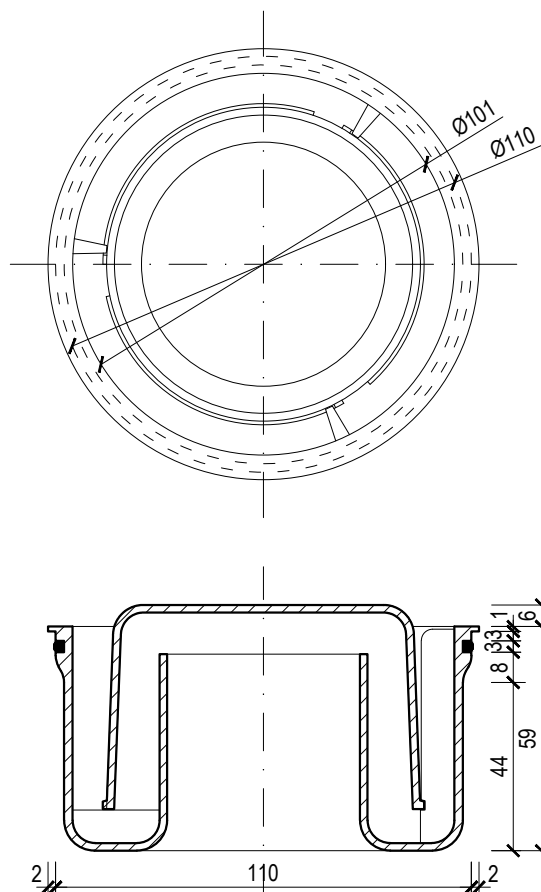

VODNÍ ZÁPACHOVÁ UZÁVĚRA DN 110

 VYMEZOVACÍ KROUŽEK DN 125
 POUZE DO STŘEŠNÍ VPUSTI TW(E) 75, 110 a 125

 Název **VODNÍ ZÁPACHOVÁ UZÁVĚRA**

 Typ **TWZU**

Hmotnost 0,15 kg

Kód 110920125

Materiál POLYAMID

Měřítko 1:2