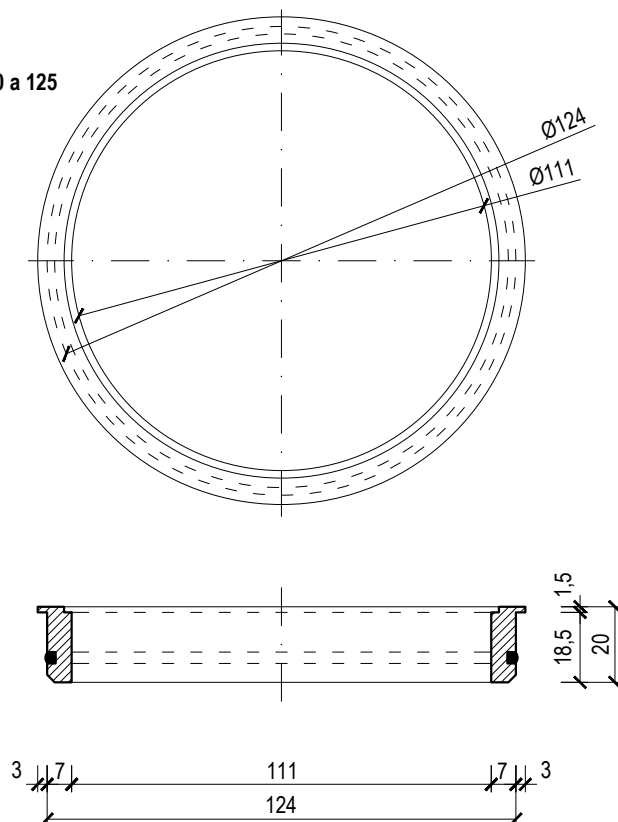

VODNÍ ZÁPACHOVÁ UZÁVĚRA DN 110

 VYMEZOVACÍ KROUŽEK DN 125
 POUZE DO STŘEŠNÍ VPUSTI TW(E) 75, 110 a 125

 Název **VODNÍ ZÁPACHOVÁ UZÁVĚRA**

 Typ **TWZU**

Hmotnost 0,15 kg

Kód 110920125

Materiál POLYAMID

Měřítko 1:2